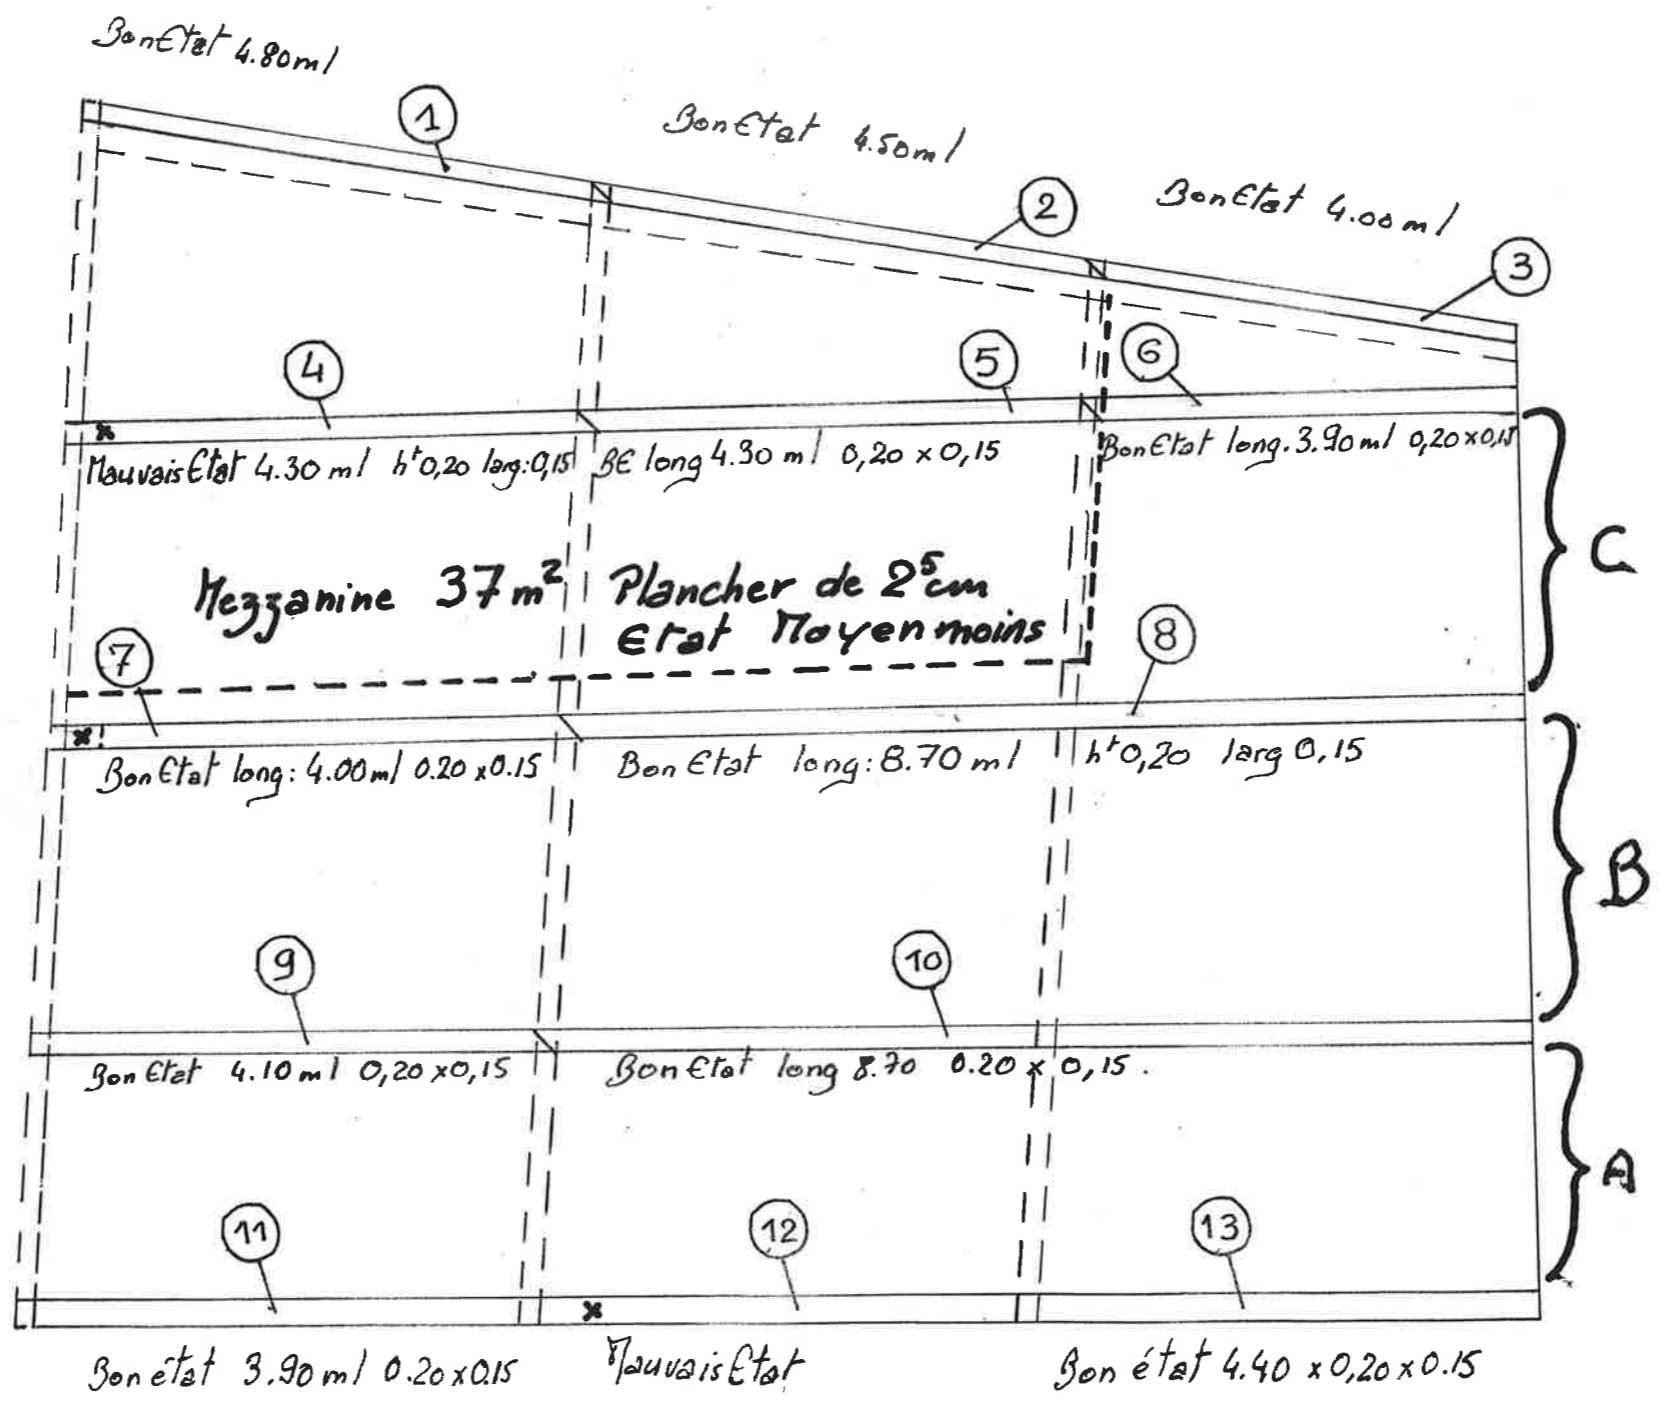

Mr JP. GLEIZES
 30 Av. Delcassé
 Ax les Thermes ~ 09
 Echelle 1/66.6 ~ Février 2012
 Répertoire des poutres
 Etat - Section
 longueur utilisable

VUE en PLAN: POUTRES PORTEUSES ~ MEZZANINE

Mr J.P. GLEIZES. 30 Av. Delcassé. Ax les Thermes 09. Février 2012

Echelle 1/6e. Détails Armes porteuses : Pêche, Contreventement

VUES en ÉLÉVATIONS FERME OUEST

FERME CENTRE OUEST

FERME CENTRE EST