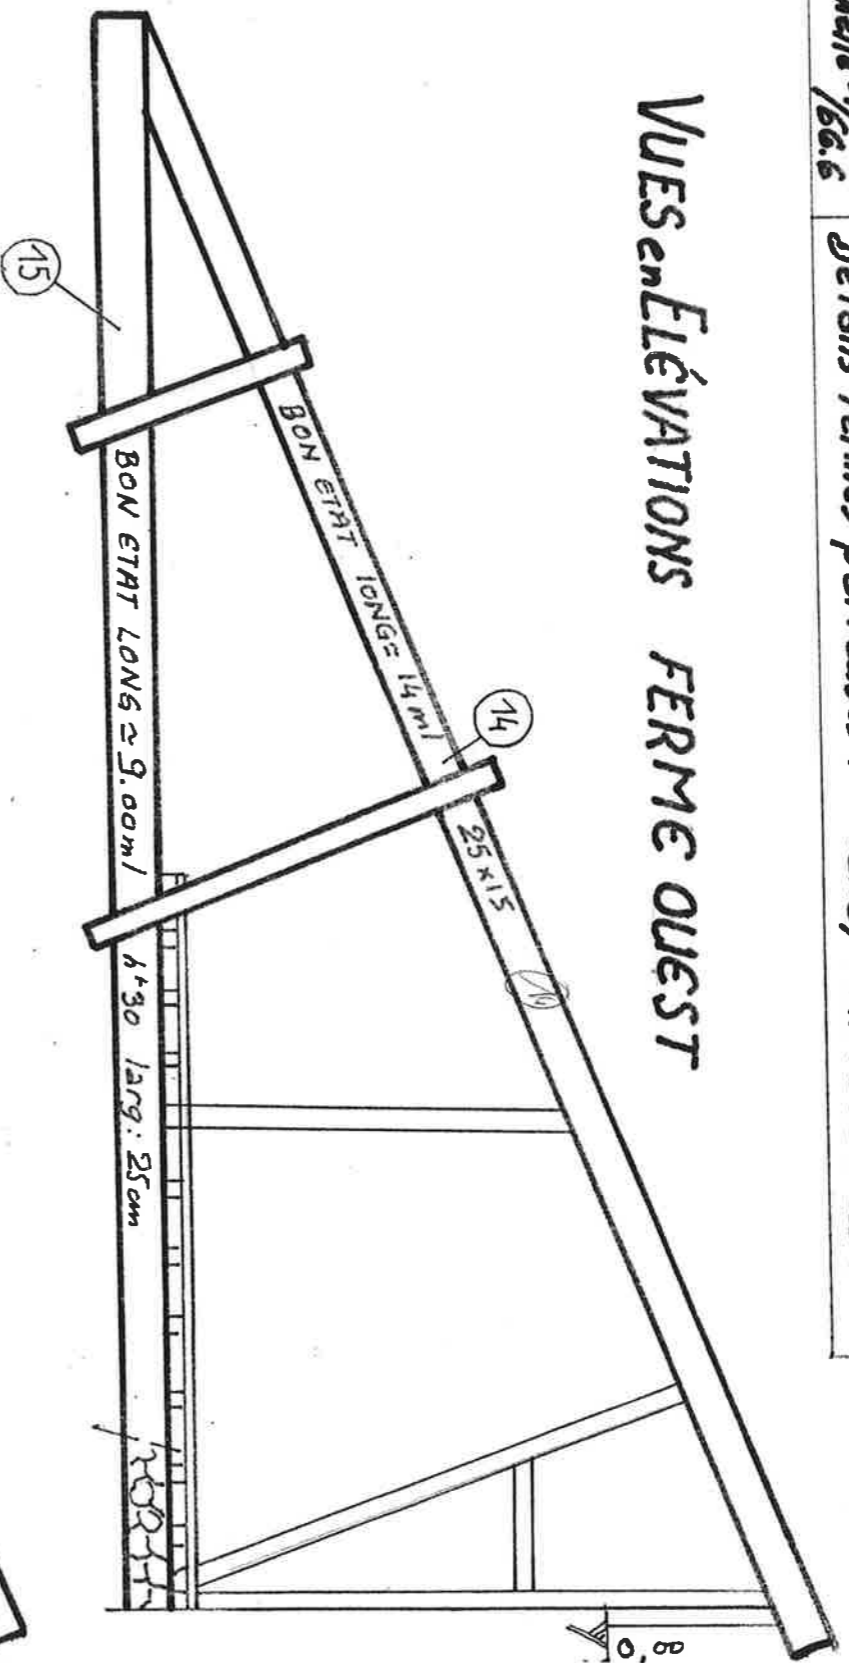

Mr JP. GLEIZES
 30 Av. Delcassé
 Ax les Thermes ~ 09
 Echelle 1/66.6 ~ Février 2012
 Répertoire des poutres
 Etat - Section
 longueur utilisable

VUE en PLAN: POUTRES PORTEUSES ~ MEZZANINE

Mr J.P. GLEIZES. 30 Av. Delcassé. Ax les Thermes 09. Février 2012

Echelle 1/6e. Détails Armes porteuses : Pêche, Contreventement

VUES en ÉLÉVATIONS FERME OUEST

FERME CENTRE OUEST

FERME CENTRE EST