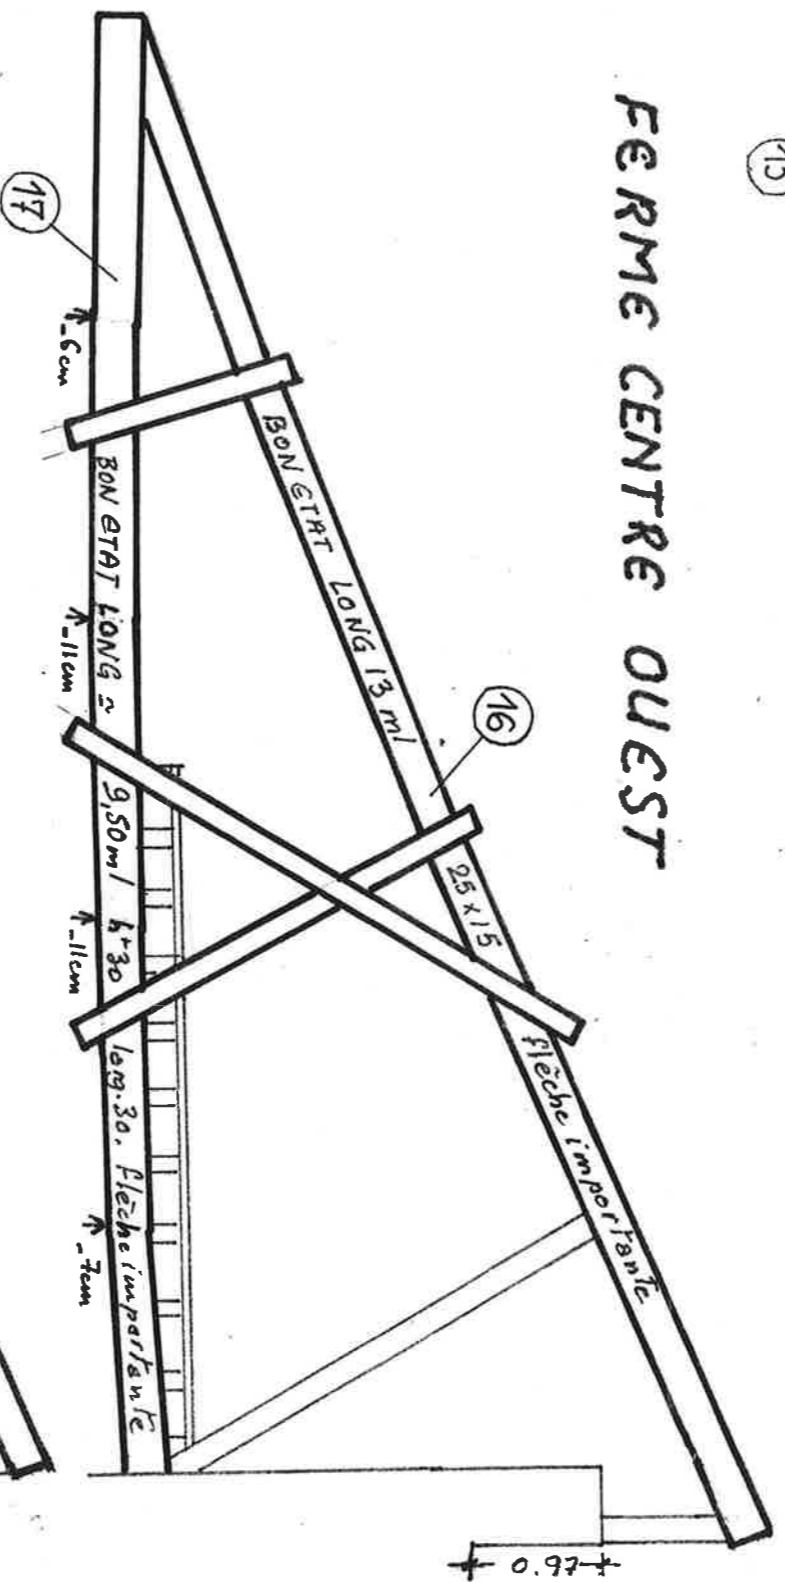

Mr JP. GLEIZES
 30 Av. Delcassé
 Ax les Thermes ~ 09
 Echelle 1/66.6 ~ Février 2012
 Répertoire des poutres
 Etat - Section
 longueur utilisable

VUE en PLAN: POUTRES PORTEUSES ~ MEZZANINE

Mr J.P. GLEIZES. 30 Av. Delcassé. Ax les Thermes 09. Février 2012

Echelle 1/6e. Détails Armes porteuses : Pêche, Contreventement

VUES en ÉLÉVATIONS FERME OUEST

FERME CENTRE OUEST

FERME CENTRE EST